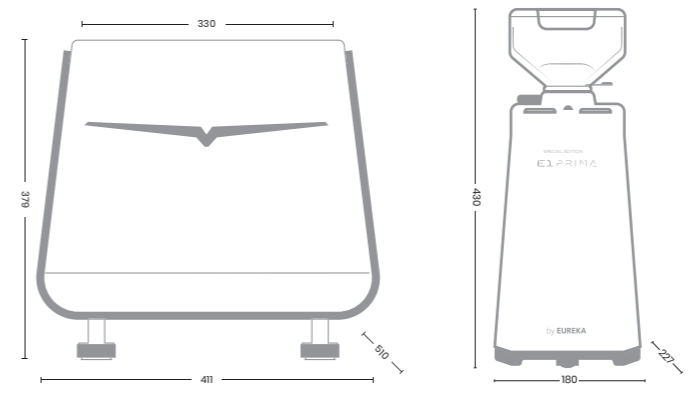

<b>VOLTAGE [V]</b>	200/240 110/120
<b>FREQUENCY [Hz]</b>	50/60 60
<b>POWER [W]</b>	350/450
<b>RPM</b>	1290 1650
<b>BEAN HOPPER CAPACITY [g]</b>	510
<b>BURRS</b>	65 mm
<b>MAXIMUM DAILY PRODUCTION [kg]</b>	4
<b>NET WEIGHT [kg]</b>	9,5
<b>HEIGHT [mm]</b>	430
<b>WIDTH [mm]</b>	180
<b>DEPTH [mm]</b>	227